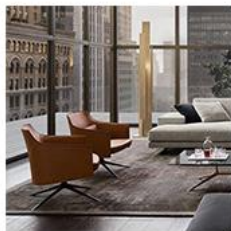

اتاق خواب مستر

- ۱- تخت ..... Poliform ONDA Bed
- ۲- پاتختی ..... poliform KELLY MO03
- ۳- فرش VR2003-290206-2
- ۴- صندلی ..... Clayton
- ۵- لوستر آویز ..... Sherwood e Robin SE 151 AB
- ۶- لوستر آویز دوم ..... Sherwood e Robin SE 151 BB
- ۷- پارچه دیواری ..... Ligna Canopy 42022-r
- ۸- پارکت کف OH004-wall
- ۹- مدل پرده ..... شماره ۱۰
- ۱۰- پارچه پرده ..... Fischbacher_dc_on_the_beach_10787_707_d_1
- ۱۱- در ..... Door 3